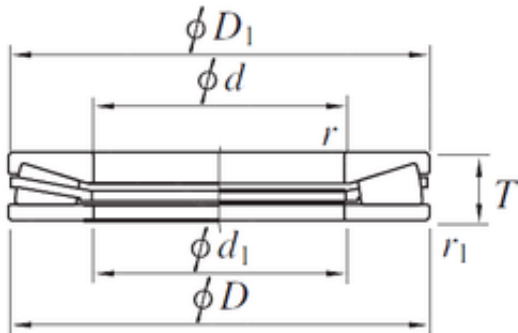

## KOYO THR484011 thrust roller bearings

Bearing No. THR484011

Size	241x404x110 mm
Bore Diameter	241 mm
Outer Diameter	404 mm
Width	110 mm
d	241 mm
D	404 mm
T	110 mm
d1	241 mm
r min.	5 mm
r1 min.	5 mm
D1	404 mm
Weight	62.0 Kg
Basic dynamic load rating (C)	2 200 kN