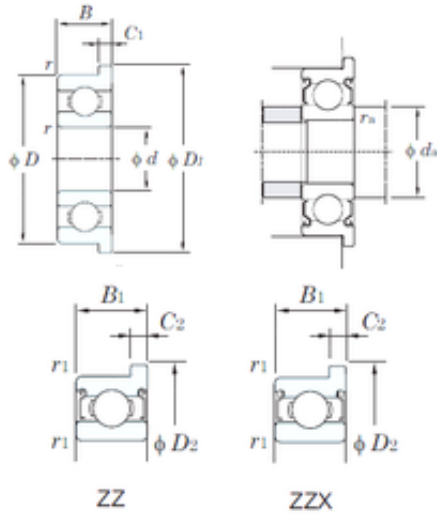

# BEARING DRIVESHAFT, INC.

4 mm x 12 mm x 4 mm KOYO F604ZZ deep groove ball bearings

Bearing No. F604ZZ

Size	4x12x4 mm
Bore Diameter	4 mm
Outer Diameter	12 mm
Width	4 mm
d	4 mm
D	12 mm
B	4 mm
C	4 mm
r min.	0,2 mm
r1 min.	0,2 mm
C1	1 mm
D1	13,5 mm
D2	13,5 mm
ba min.	5,6 mm
ra max.	0,2 mm
C2	1 mm
Weight	0,0023 Kg
Basic dynamic load rating (C)	0,96 kN
Basic static load rating (C0)	0,35 kN
(Grease) Lubrication Speed	54000 r/min

F604ZZ Bearing 2D drawings and 3D CAD models