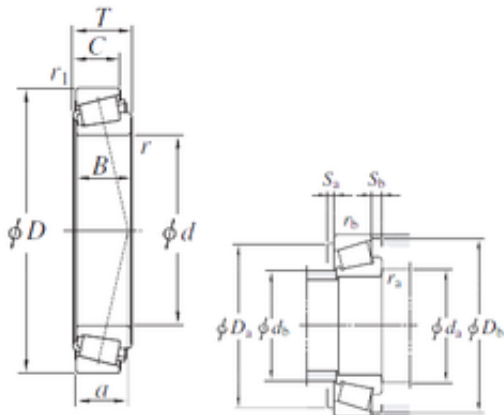

BEARING DRIVESHAFT, INC.

133,35 mm x 234,95 mm x 63,5 mm KOYO
95525/95925 tapered roller bearings

Bearing No. 95525/95925

Size	133.35x234.95x63.5 mm
Bore Diameter	133,35 mm
Outer Diameter	234,95 mm
Width	63,5 mm
d	133,35 mm
D	234,95 mm
T	63,5 mm
B	63,5 mm
C	49,213 mm
a	49,9 mm
r min.	9,5 mm
r1 min.	3,2 mm
da min.	158 mm
Da min	204 mm
Da max.	223 mm
db max.	155 mm
ra max.	9,5 mm
rb max.	3,2 mm
Db	216 mm
Weight	11 Kg
Basic dynamic load rating (C)	523 kN
Basic static load rating (C0)	826 kN
Calculation factor (e)	0,37
Calculation factor (Y0)	0,89

95525/95925 Bearing 2D drawings and 3D CAD models