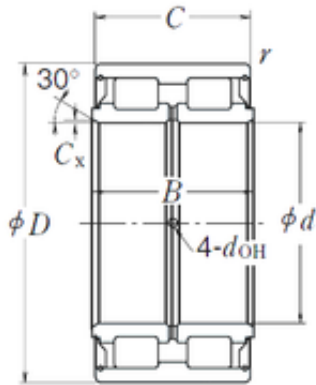

BEARING DRIVESHAFT, INC.

240 mm x 360 mm x 160 mm NSK RS-5048
cylindrical roller bearings

Bearing No. RS-5048

Size	240x360x160 mm
Bore Diameter	240 mm
Outer Diameter	360 mm
Width	160 mm
d	240 mm
D	360 mm
B	160 mm
C	159 mm
r min.	1,1 mm
C2	1,5 mm
Weight	57 Kg
Basic dynamic load rating (C)	1570 kN
Basic static load rating (C0)	3350 kN
hidYobi	RS-5048
LangID	1
D_	360
B_	160
hidTable	ecat_NSCLDRSG
Cx	1.5
mass	57
GRS rpm	400
da_min	248.5
C0	3350
DE_	328
Prod_Type3	CRB_FRFS_PT_WOLR

RS-5048 Bearing 2D drawings and 3D CAD models

BEARING DRIVESHAFT, INC.

DA_	30
Z_	31
r_min	1.1
yobi	RS-5048
SDM_	298
r	159
KBRG	4220
DI_	268
doh	7