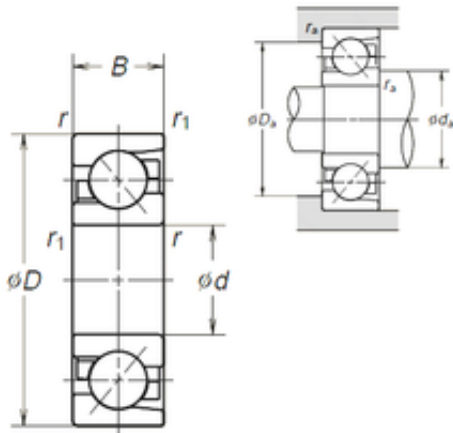

### 60 mm x 130 mm x 31 mm NSK 7312BEA angular contact ball bearings

Bearing No. 7312BEA

Size	60x130x31 mm
Bore Diameter	60 mm
Outer Diameter	130 mm
Width	31 mm
d	60 mm
D	130 mm
B	31 mm
C	31 mm
r min.	2,1 mm
r1 min.	1,1 mm
da min.	72 mm
Da max.	118 mm
db min	67 mm
ra max.	2 mm
rb max.	1 mm
Db max	123 mm
Basic dynamic load rating (C)	97,5 kN